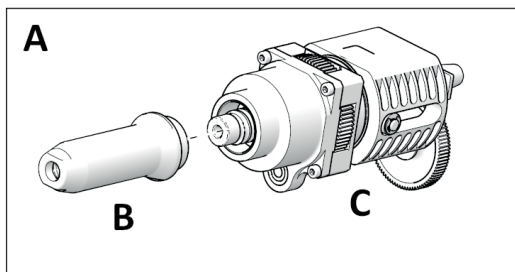

OUTILS À BATTERIE POUR POSE DE RIVETS AVEUGLES

PowerBird® Pro Gold Edition - jusqu'à avril 2021

* Pièces d'usure