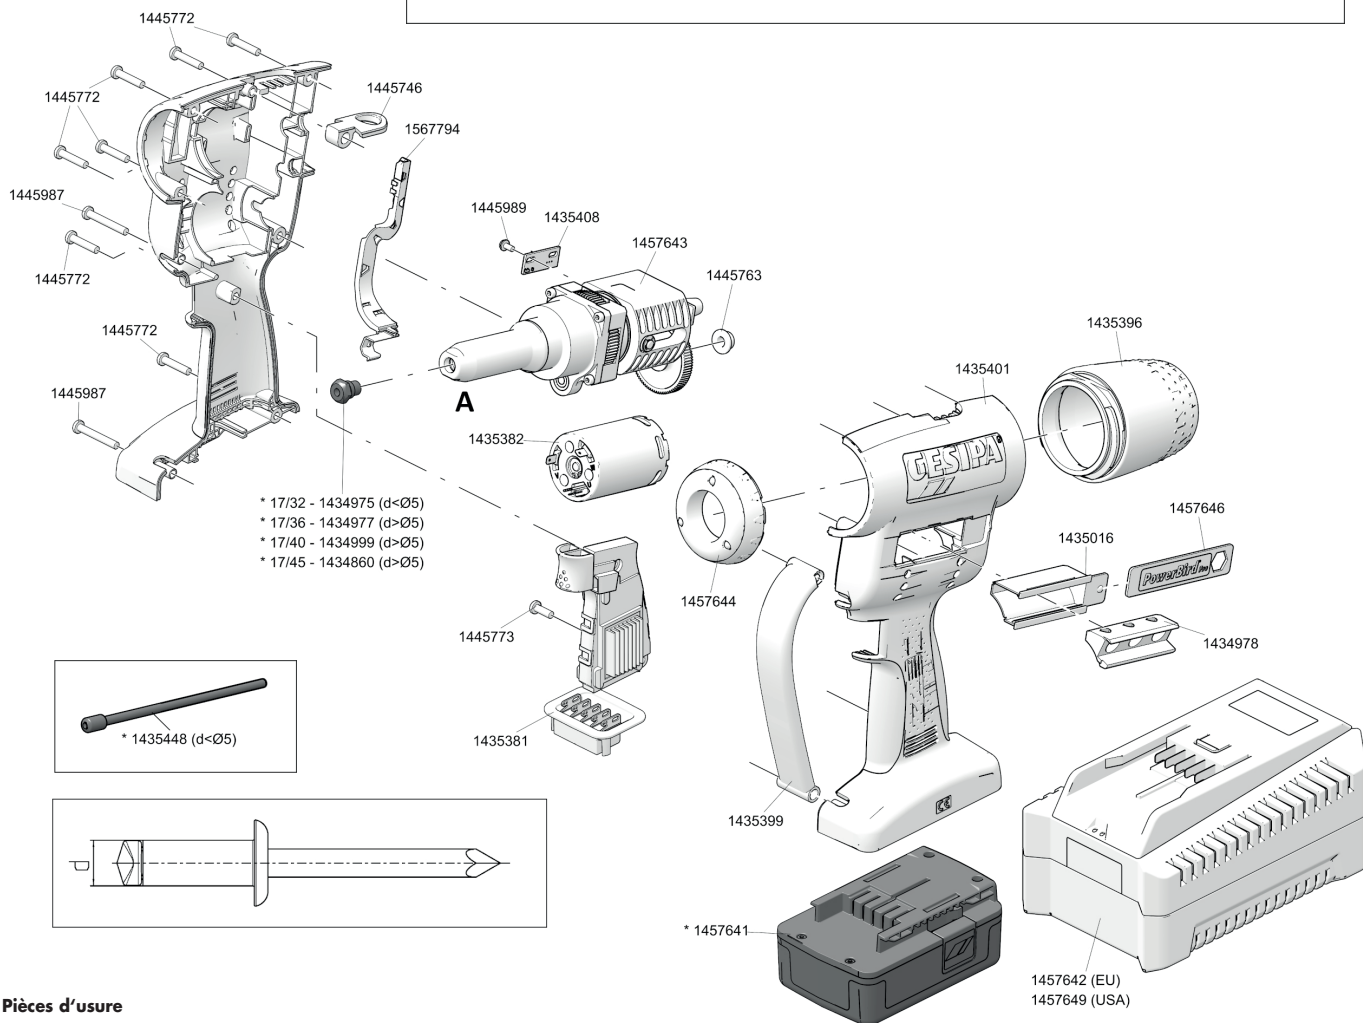

OUTILS À BATTERIE POUR POSE DE RIVETS AVEUGLES

PowerBird® Pro Gold Edition - jusqu'à avril 2021

* Pièces d'usure

OUTILS À BATTERIE POUR POSE DE RIVETS AVEUGLES

PowerBird® Pro Gold Edition - jusqu'à avril 2021

No.	
143 4874*	Tube
143 4962	Rondelle
143 4967	Rondelle
143 4970	Galet fritté
143 4975*	Embouchure 17/32
143 4977*	Embouchure 17/36
143 4999*	Embouchure 17/40
143 4860*	Embouchure 17/45
143 4978	Insert de magasin
143 5016	Magasin d'embouchures
143 5381	Commande électronique
145 0857	Moteur complet
143 5384*	Poussoir (> Ø 5)
143 5385	Goupille
143 5392*	Fourreau (méc. de serrage)
143 5393*	Tube d'évacuation
143 5395	Arbre de pignon pour Pro Gold Edition
143 5396	Bol de récupération complet
143 5397	Cage de roulement
143 5398	Roulement complet
143 5399	Poignée d'outil
143 5401	Corps complet
143 5406	Vis à billes

No.	
143 5408	Plaque
143 5412*	Ressort
143 5448*	Poussoir (< Ø 5)
143 5568*	Mors de serrage (3 pièces)
143 6003	Douille en acier
144 5746	Anneau de suspension pour Pro Gold Edition
144 5763	Coussinet fritté
144 5768	Vis
144 5772	Vis longue
144 5773	Vis courte
144 5790	Rondelle de sûreté
144 5987	Vis
144 5989	Vis
144 5990	Vis
144 6012*	Joint torique
145 0817	Support magnétique
145 7641*	Batterie - uniquement dans la limite des stocks disponibles
145 7642	Chargeur (UE) - uniquement dans la limite des stocks disponibles
145 7643	Module d'entraînement Pro GE complet
145 7644	Éclairage complet
145 7646	Clé PowerBird® Pro
145 7649	Chargeur (USA) - uniquement dans la limite des stocks disponibles
152 0557	Élément intermédiaire
156 7794	Goulotte

* Pièces d'usure

Vous trouverez des tables détaillées d'affectation des embouchures sur la page 134.