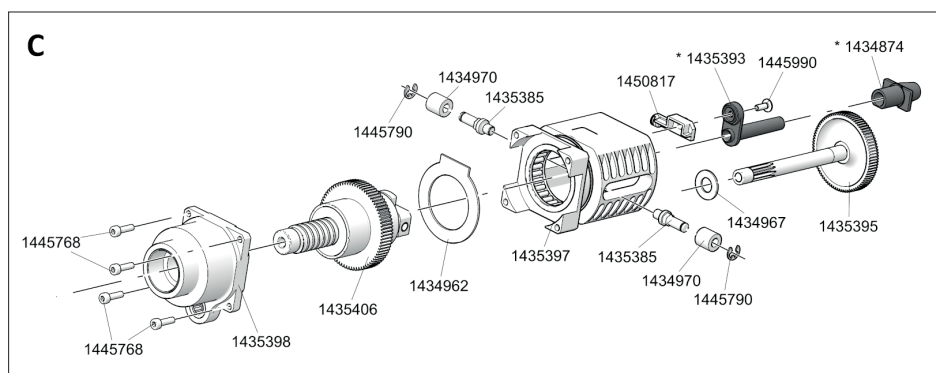

OUTILS À BATTERIE POUR POSE DE RIVETS AVEUGLES

PowerBird® Pro Gold Edition - jusqu'à avril 2021

* Pièces d'usure