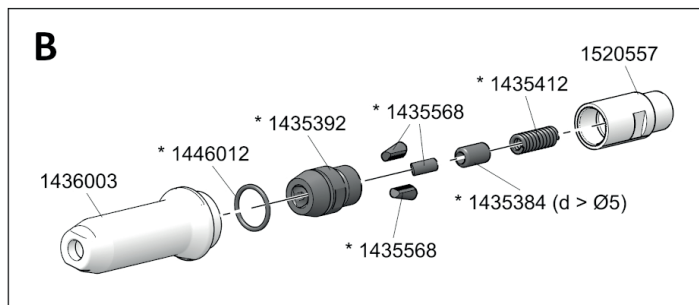

OUTILS À BATTERIE POUR POSE DE RIVETS AVEUGLES

PowerBird® Pro Gold Edition - jusqu'à avril 2021

* Pièces d'usure