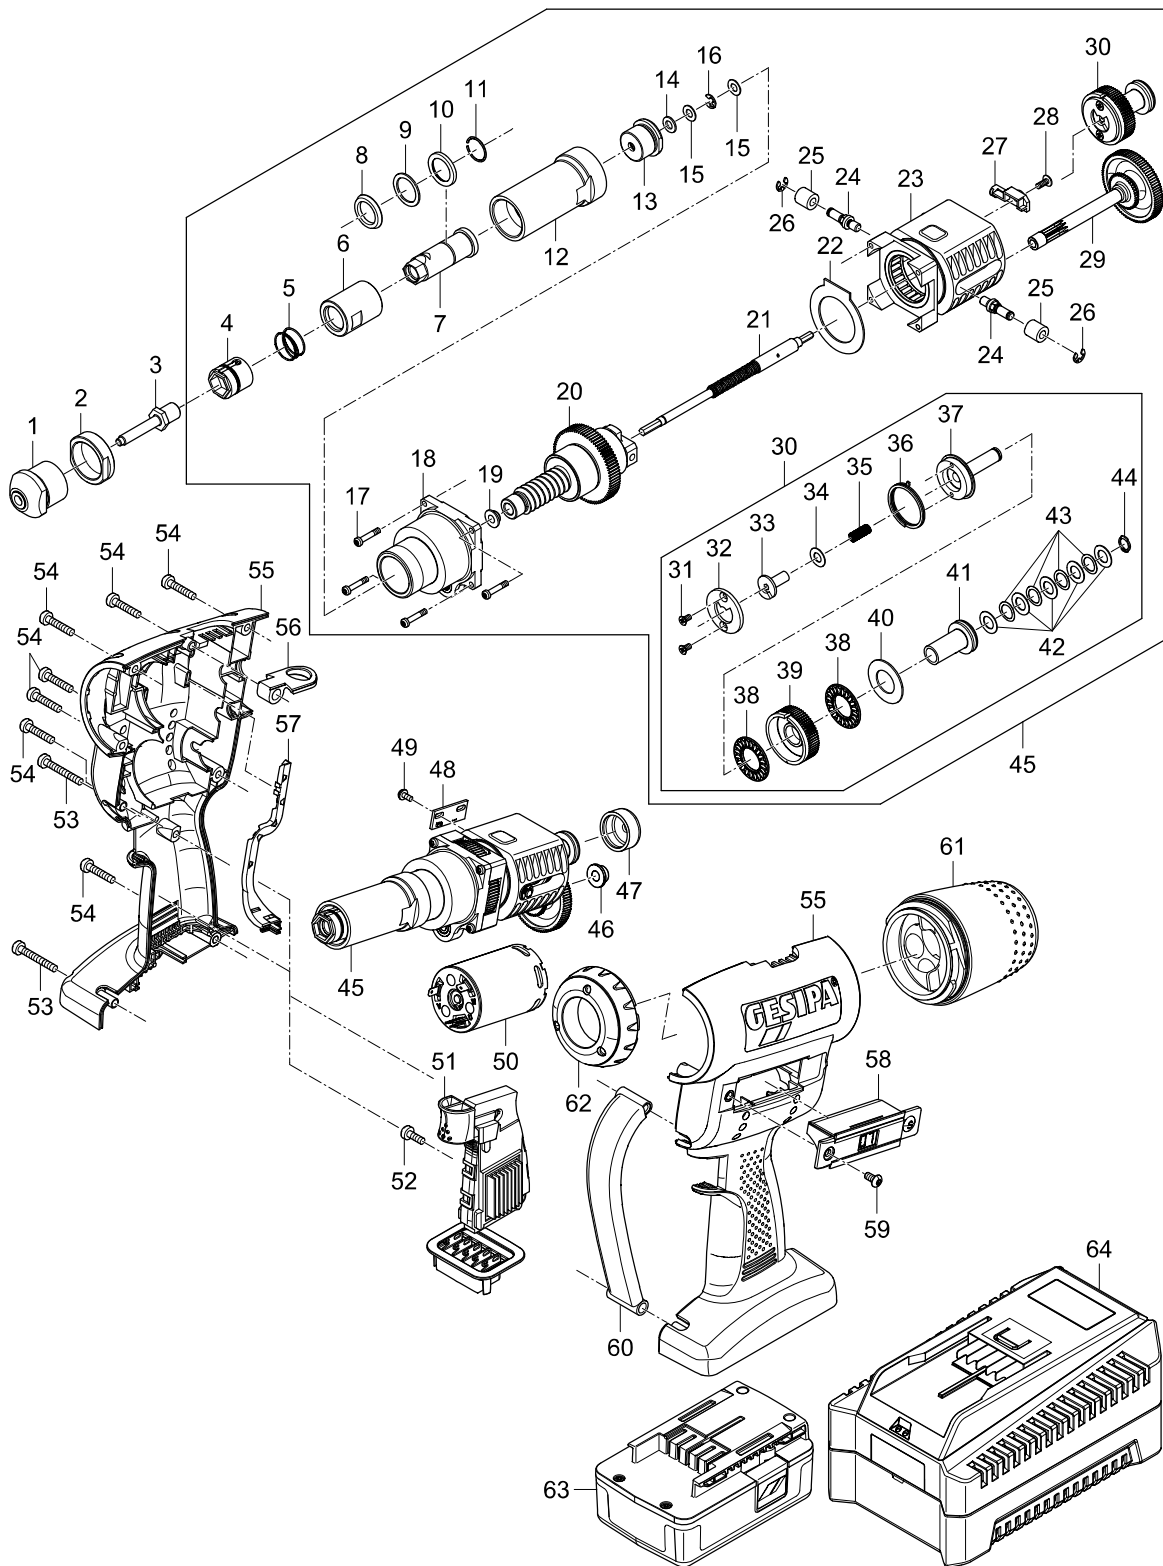

Outils de pose d'écrous à sertir à main

FireBird® Pro et FireBird® Pro Gold Edition

Outils de pose d'écrous à sertir à batterie

FireBird® Pro et FireBird® Pro Gold Edition

Repère	N° article	Désignation
1	143 6218	Embouchure M3
	143 6219	Embouchure M4
	143 6220	Embouchure M5
	143 6221	Embouchure M6
	143 6222	Embouchure M8
	143 6223	Embouchure M10
2	143 6193	Contre-écrou
3	143 6211	Mandrin M3
	143 6212	Mandrin M4
	143 6213	Mandrin M5
	143 6214	Mandrin M6
	143 6215	Mandrin M8
	143 6216	Mandrin M10
4	145 8123	Commande d'aspiration
5	143 6247	Ressort
6	145 0851	Élément de traction
7	152 4566	Élément d'entraînement
8	149 9358	Rondelle conique
9	149 9377	Rondelle
10	149 9374	Rondelle de blocage
11	149 9375	Anneau élastique fil rond
12	145 0845	Douille
13	149 9356	Douille intermédiaire
14	144 5791	Rondelle
15	144 5789	Rondelle
16	1445790	Circlip
17	144 5768	Vis
18	152 4565	Roulement complet
19	144 5776	Roulement
20	145 0849	Vis à billes
21	152 4563	Arbre complet
22	143 4962	Rondelle
23	143 5397	Cage de roulement
24	143 5385	Pointe de contre-support
25	143 4970	Galet fritté
26	144 5790	Rondelle de sûreté
27	145 0817	Support magnétique
28	144 5990	Vis
29	152 4568	Arbre de pignon
30	143 5115	Accouplement complet
31	144 5792	Tirant tête fraisée
32	143 5081	Plaquette